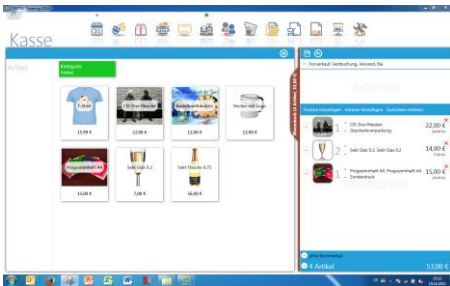

“Wussten Sie eigentlich ...”

Wussten Sie eigentlich, dass der Nutzen eines professionellen Kassensystems nicht nur für Sie eine große Zeit- und damit Kostenersparnis darstellt, sondern auch Ihren Nutzern und Kunden eine effektive und angenehme Kommunikation mit Ihnen ermöglicht?

Sie können jederzeit innerhalb von Sekunden die aktuellen Wünsche Ihrer Kunden bedienen.

Somit liegt Ihr Nutzen nicht nur in einer hohen Kostenersparnis durch die Optimierung von Prozessen in Ihrem Haus, sondern auch in einer Mehrauslastung Ihrer Veranstaltungen durch eine erhöhte Kundenzufriedenheit.

5 gute Gründe für den Einsatz des COMTEC Kassensystems:

- Optimales Handling und Sicherheit
- Intuitive Bedienung
- Umfassender Funktionsumfang und Schnittstellen
- Erhebliche Zeitersparnis
- Fairer Preis